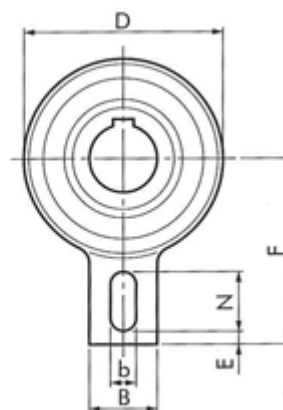

Varenummer: 5798404040

Beskrivelse: Tsubaki Friløbsleje BSEU40-40

d=40 D=118 T=55, forsejlet leje med indvendig not

Mål

B = 15	L = 15
b = 40	L1 = 55
Bor = 40	Moment = 1440
D = 118	N = 35
D2 = 60	Not = 14x3,8
E = 8	
F = 110	
J = 1.5	