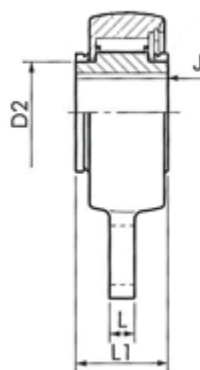

Varenummer: 5798404040

Beskrivelse: Tsubaki Friløbsleje BSEU40-40

d=40 D=118 T=55, forsejlet leje med indvendig not

Mål

B = 15	L = 15
b = 40	L1 = 55
Bor = 40	Moment = 1440
D = 118	N = 35
D2 = 60	Not = 14x3,8
E = 8	
F = 110	
J = 1.5	